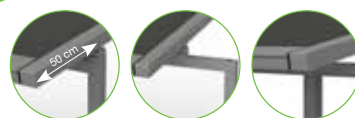

**4** Spänt tyg, tack vare det innovativa ZIP-systemet.

**5** Kompakt kassett med valfri integrerad, dimbar LED.