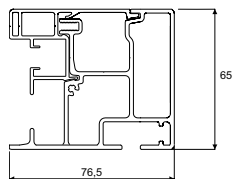

Varje liten detalj är fulländad

Styrskena

Den helt slutna kassetten skyddar väven under många år

Rätt väv för ett perfekt resultat

- Visuell komfort
- Transparent eller mörkläggande
- Termiskt & akustiskt isolerande
- Mycket hållbar
- Smutsfrånstötande & brandskyddad
- Perfekt i harmoni med din bostad

Tygegenskaper

	Soltis 86	Soltis 92	Sunworker	Expansion
Ungefärlig vikt (g/m²)	380	420	440	420
Ungefärlig tjocklek (mm)	0,43	0,45	0,48	0,60
Överföring av direkt solljus	14%	8%	4%	0%
G-totala värden (*)	0,15 - 0,22	0,05 - 0,15	0,10 - 0,18	0,08 - 0,14

*Glasning C U = 1.2

Ge ditt tyg en personlig touch

Sätt din egen logotyp eller design på dina väven. Vi trycker logon efter dina önskemål.

Drift

Trådlös: IO (standard)
RTS möjligt
Motor med kabel möjligt

En Versuz för att matcha dina yttre träbyggnader perfekt

Alla RAL-färger och ett stort utbud av beläggningsfärger ingår i det fasta priset.

K-7 RAL-intervall

Max. mått

- Max. bredd per element: 4 m
- Max. fall: 4 m
- Max. område kopplad: 64 m²

Alla våra HAROL-produkter representerar:

Energisparande

Design

Komfort

Säkerhet

För mer information, gå till www.harol.com

DIN HAROL-ÅTERFÖRSÄLJARE

HAROL®

SOLSKYDD • FRILUFTSLIV • JALUSIER • GARAGEDÖRRAR