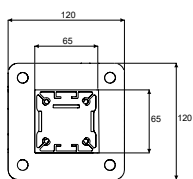

Varje liten detalj är fulländad

Överst på stolpen