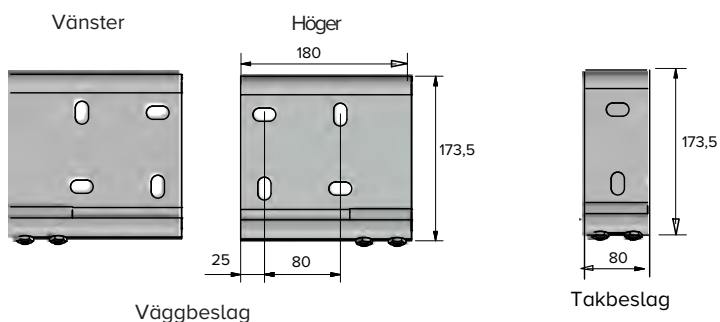

MONTERING

Markisen monteras på vägg eller i tak.

DIMENSIONER

Markisen tillverkas i önskat breddmått
Max bredd: 550 cm
Max armlängd: 350 cm

Mätinstruktion totalmått C/C

Exempel:

C/C Infästning vägg = 3350 + 150 = 3500 mm C/C