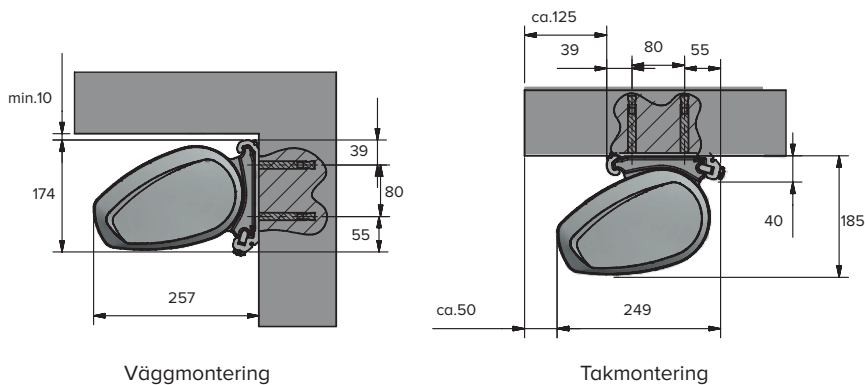

HELKASSETT

Markisduken ligger helt skyddad mot väder och vind.

STYRNING

Motor med brytare eller fjärrkontroll. Utvändigt med avkrokbar vev. Vindautomatik eller sol- och vindautomatik.

MARKISVÄV

Spinnfärgad acryl med teflonimpregnering
Minsta vikt 300 gr/m

MONTERING

Markisen monteras på vägg eller i tak.

DIMENSIONER

Markisen tillverkas i önskat breddmått
Max bredd: 550 cm
Max armlängd: 350 cm

Mätinstruktion totalmått C/C

Exempel:

C/C Infästning vägg = 3350 + 150 = 3500 mm C/C