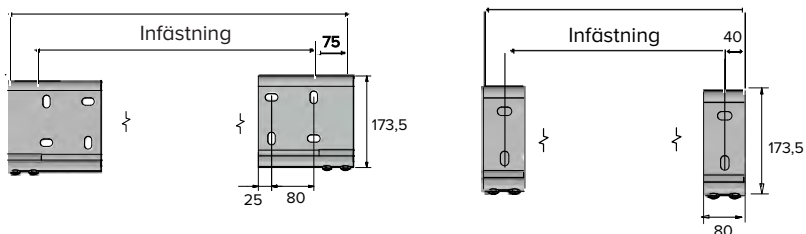

MONTERING

Markisen monteras på vägg eller i tak.

DIMENSIONER

Markisen tillverkas i önskat breddmått
Max bredd: 550 cm
Max armlängd: 350 cm

Mätinstruktion totalmått C/C

Exempel:

C/C Infästning vägg = 3350 + 150 = 3500 mm C/C