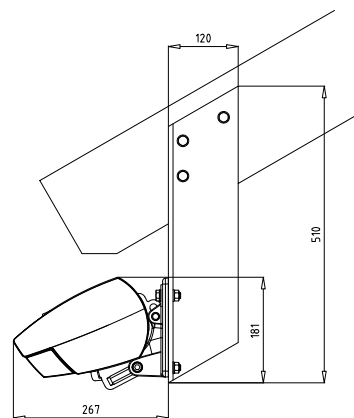

DIMENSIONER

Markisen tillverkas i önskat breddmått
Max bredd: 700 cm
Max armlängd: 350 cm

Armlängd i cm	200	250	300	350
Min bredd i cm	230	280	330	380

Väggmontering

Väggbeslag

Takstolsbeslag