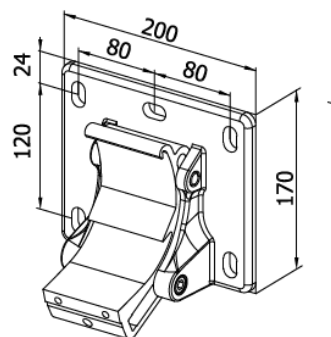

DIMENSIONER

Markisen tillverkas i önskat breddmått
Max bredd: 700 cm
Max armlängd: 350 cm

Armlängd i cm	200	250	300	350
Min bredd i cm	230	280	330	380

Väggmontering

Väggbeslag

Takstolsbeslag