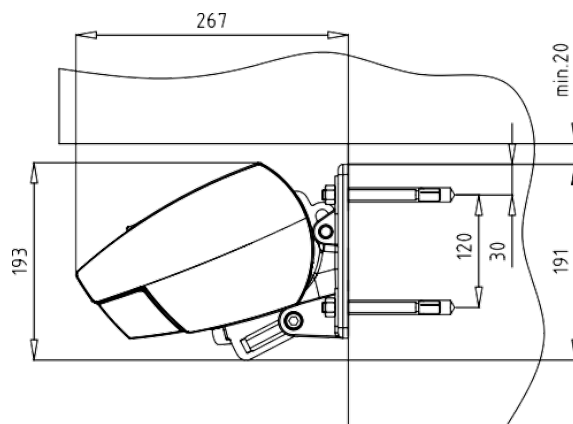

DIMENSIONER

Markisen tillverkas i önskat breddmått
Max bredd: 700 cm
Max armlängd: 350 cm

Armlängd i cm	200	250	300	350
Min bredd i cm	230	280	330	380

Väggmontering

Väggbeslag

Takstolsbeslag