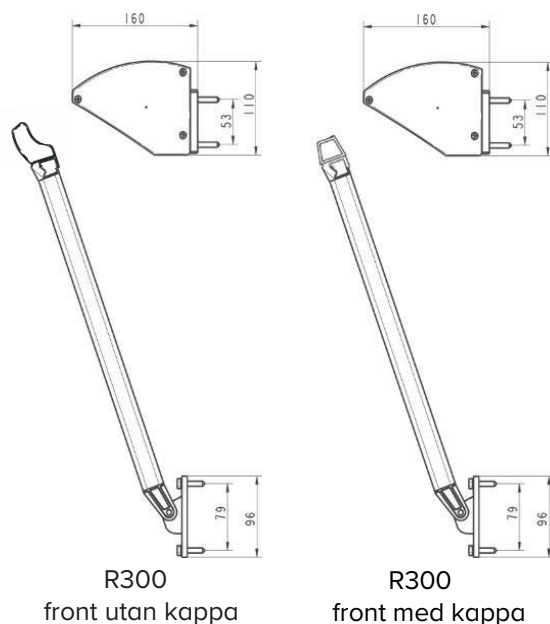

### MONTERING

Markisen monteras med väggkonsoler  
 Tillval: Nischkonsoler, finna anpassade för nischdjup 45 – 185 mm

### DIMENSIONER

**Armlängd:** 60, 70, 80, 90, 100, R300 Plus även 110 och 120 cm  
 Max bredd: R300 / R300 Plus: 360 cm  
 Kan seriekopplas upp till 3 st. enheter.  
 Se gällande prislista

R300  
front utan kapp