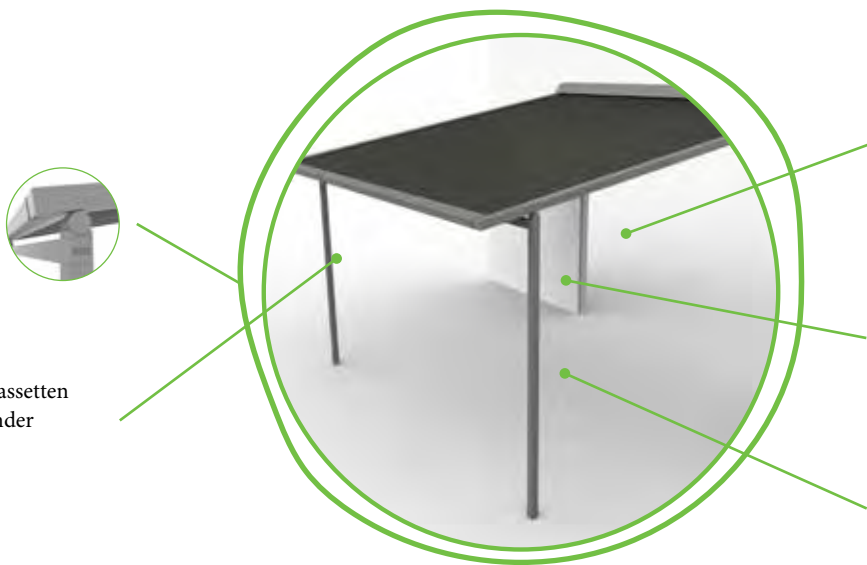

Exklusivt
hos Harol

ÖVERRASKANDE DESIGN!

Med denna eleganta och smäckra produkt kan du njuta av din uteplats, pool eller trädgård längre.

Upptäck stilren design med ultimat komfort. Dess supertunna styrskena, snygga kassett och smala stolpar ger den ett raffinerat utseende.

2 Den helt slutna kassetten skyddar väven under många år.

3 Passar alla uteplatser perfekt, tack vare benkonstruktionens flexibla position.

4 Spänt tyg, tack vare det innovativa ZIP-systemet.

5 Kompakt kassett med valfri integrerad, dimbar LED.