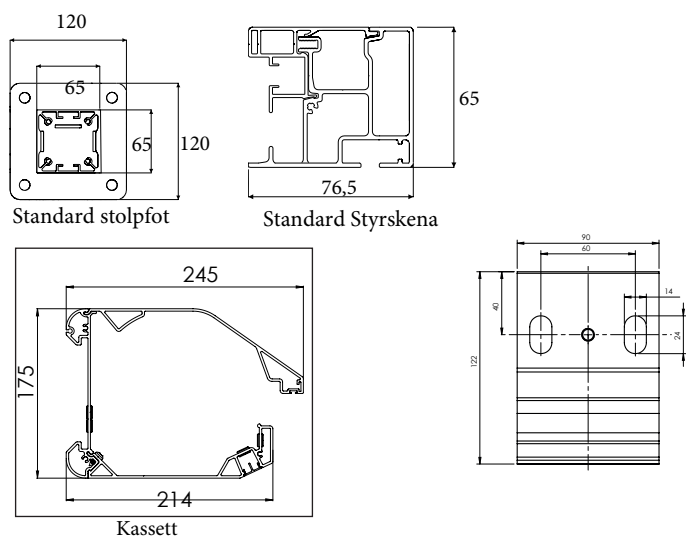

Varje liten detalj är fulländad

Den helt slutna kassetten skyddar väven under många år