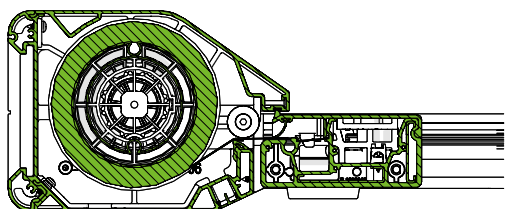

Rätt väv för ett perfekt resultat

- Visuell komfort
- Transparent eller mörkläggande
- Termiskt & akustiskt isolerande
- Mycket hållbar
- Smutsfrånstötande & brandskyddad
- Perfekt i harmoni med din bostad

Dukegenskaper

	Soltis 86	Soltis 92	Infinity
Ungefärlig vikt (g/m²)	380	420	290
Ungefärlig tjocklek (mm)	0,43	0,45	0,64
Överföring av direkt solljus	14%	3-4%	0%
G-totala värden (*)	0,12 - 0,22	0,05 - 0,15	0,08 - 0,14

*Glasing C U = 1.2

Ge ditt tyg en personlig touch

Sätt din egen logotyp eller design på dina väven. Vi trycker logon efter dina önskemål.

Drift

- Trådlös: IO (standard)
- RTS möjligt
- Motor med kabel möjligt

Dukar

- Standard: Soltis 86, Dickson Infinity Max 25 m²
- Tillägg: Soltis 92

Profiler anpassade efter husets kulör

Alla RAL-färger och ett stort utbud av strukturfärger ingår i det fasta priset.

Max. mått

- Max. bredd per del: 6 m
- Max. utfall per del: 5 m
- Max. område per del: 5*5 m, 25 m²
- Max. område kopplad: 80 m²

Alla våra HAROL-produkter representerar:

För mer information, gå till www.harol.com